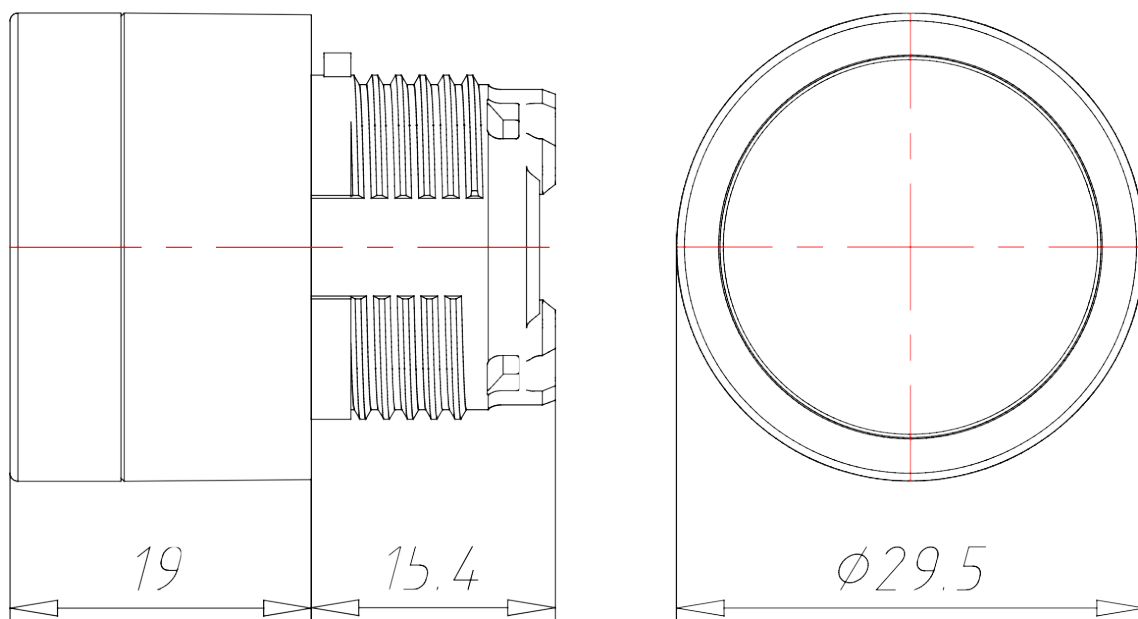

## КНОПКА ВРІВЕНЬ БЕЗ ФІКСАЦІЇ

АРТИКУЛ:  
ECX 4202

## ТЕХНІЧНІ ХАРАКТЕРИСТИКИ:

Артикул	ЕСХ 4202
Опис	Кнопка врівень
Матеріал корпусу	Пластик
Колір	Зелений
Підсвічування	Є
Функціональність	Без фіксації
Зовнішній діаметр [мм]	30
Ступінь захисту IP	65